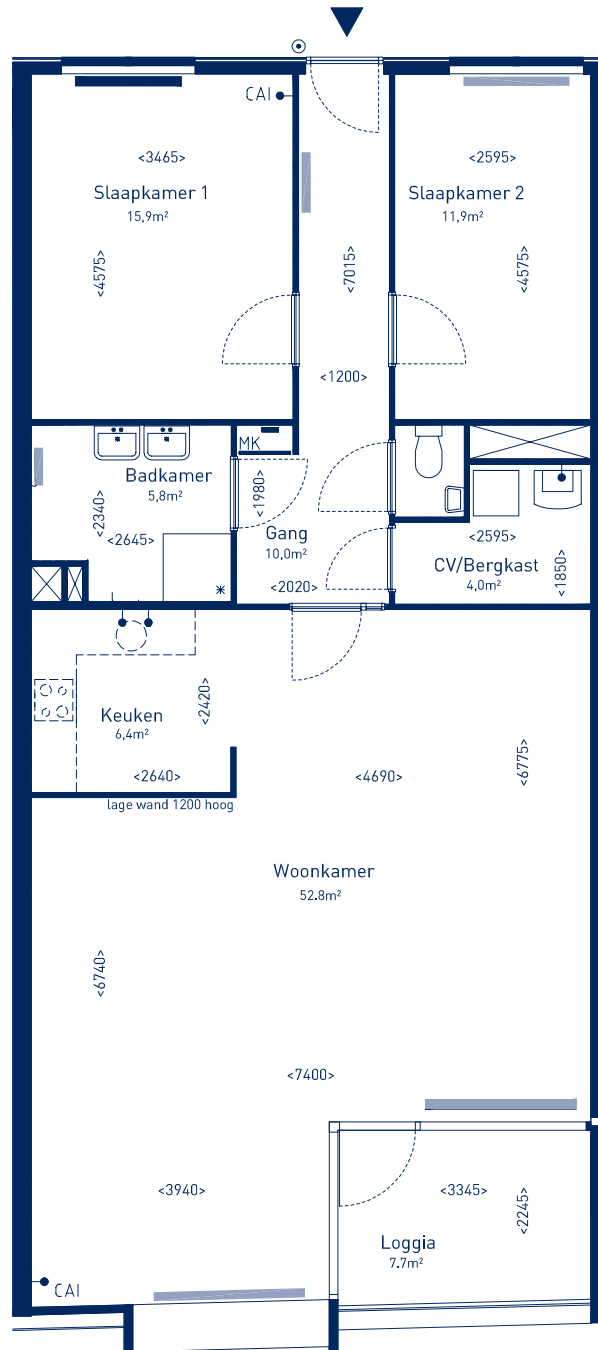

- 3 kamerappartement van ca. 87 m<sup>2</sup>
- 2 slaapkamers van ca. 9 m<sup>2</sup> en 14,5 m<sup>2</sup>
- ruime woonkamer van ca. 41 m<sup>2</sup> met open keuken voorzien van diverse inbouwapparatuur
- badkamer (ca. 5,5 m<sup>2</sup>) voorzien van douche, dubbele wastafel en designradiator

- royaal 4 kamerappartement van ca. 108 m<sup>2</sup>
- loggia van ca. 7,7 m<sup>2</sup>
- 3 ruime slaapkamers (ca. 8,3 m<sup>2</sup>, 11,8 m<sup>2</sup> em 13,3 m<sup>2</sup>)
- badkamer met ligbad, separate douche, luxe wastafel en designradiator
- woonkamer van ca. 37 m<sup>2</sup> met half open keuken (ca. 6,5 m<sup>2</sup>) voorzien van diverse inbouwapparatuur

- groot 3 kamerappartement variërend van ca. 96 m<sup>2</sup> tot 114 m<sup>2</sup>
- loggia van ca. 7,7 m<sup>2</sup>
- badkamer met douche, dubbele wastafel en designradiator
- ruime woonkamer met half open keuken voorzien van diverse inbouwapparatuur

De diepte van de woonkamer van dit type appartement verschilt door de schuine gevel van dit complex

- royaal 3 kamerappartement van ca. 102 m<sup>2</sup> en 109,5 m<sup>2</sup>
- woonkamer van met half open keuken (ca. 6,5 m<sup>2</sup>) voorzien van diverse inbouwapparatuur
- badkamer voorzien van douche, dubbele wastafel en designradiator