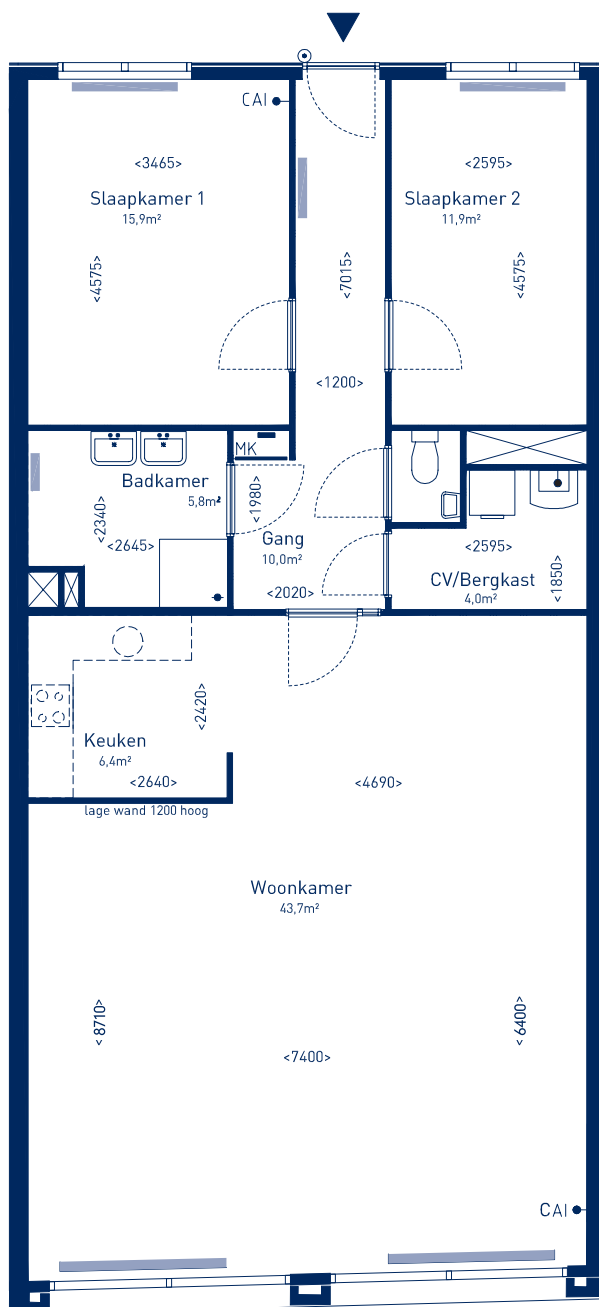

- 3 kamerappartement van ca. 87 m<sup>2</sup>
- 2 slaapkamers van ca. 9 m<sup>2</sup> en 14,5 m<sup>2</sup>
- ruime woonkamer van ca. 41 m<sup>2</sup> met open keuken voorzien van diverse inbouwapparatuur
- badkamer (ca. 5,5 m<sup>2</sup>) voorzien van douche, dubbele wastafel en designradiator

- royaal 4 kamerappartement van ca. 108 m<sup>2</sup>
- loggia van ca. 7,7 m<sup>2</sup>
- 3 ruime slaapkamers (ca. 8,3 m<sup>2</sup>, 11,8 m<sup>2</sup> em 13,3 m<sup>2</sup>)
- badkamer met ligbad, separate douche, luxe wastafel en designradiator
- woonkamer van ca. 37 m<sup>2</sup> met half open keuken (ca. 6,5 m<sup>2</sup>) voorzien van diverse inbouwapparatuur

- groot 3 kamerappartement variërend van ca. 96 m<sup>2</sup> tot 114 m<sup>2</sup>
- loggia van ca. 7,7 m<sup>2</sup>
- badkamer met douche, dubbele wastafel en designradiator
- ruime woonkamer met half open keuken voorzien van diverse inbouwapparatuur

De diepte van de woonkamer van dit type appartement verschilt door de schuine gevel van dit complex

- royaal 3 kamerappartement van ca. 102 m<sup>2</sup> en 109,5 m<sup>2</sup>
- woonkamer van met half open keuken (ca. 6,5 m<sup>2</sup>) voorzien van diverse inbouwapparatuur
- badkamer voorzien van douche, dubbele wastafel en designradiator