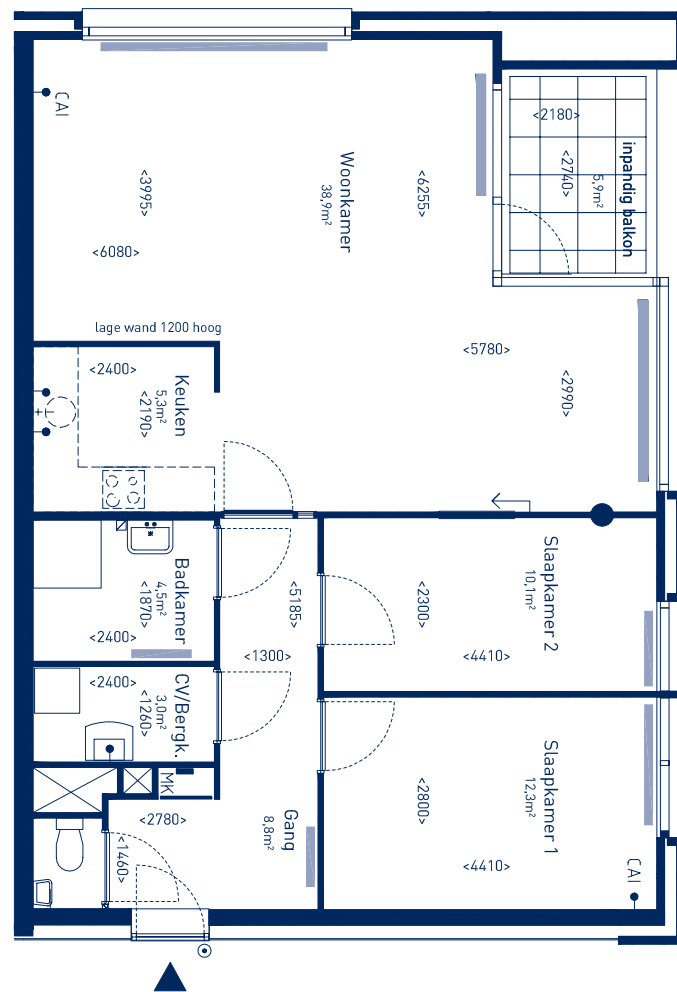

- 3 kamerappartement van ca. 87 m²
- inpandig balkon van ca. 5,5 m²
- woonkamer van ca. 39 m² met half open keuken (ca. 5 m²) voorzien van diverse inbouwapparatuur
- badkamer voorzien van douche, wastafel en designradiator