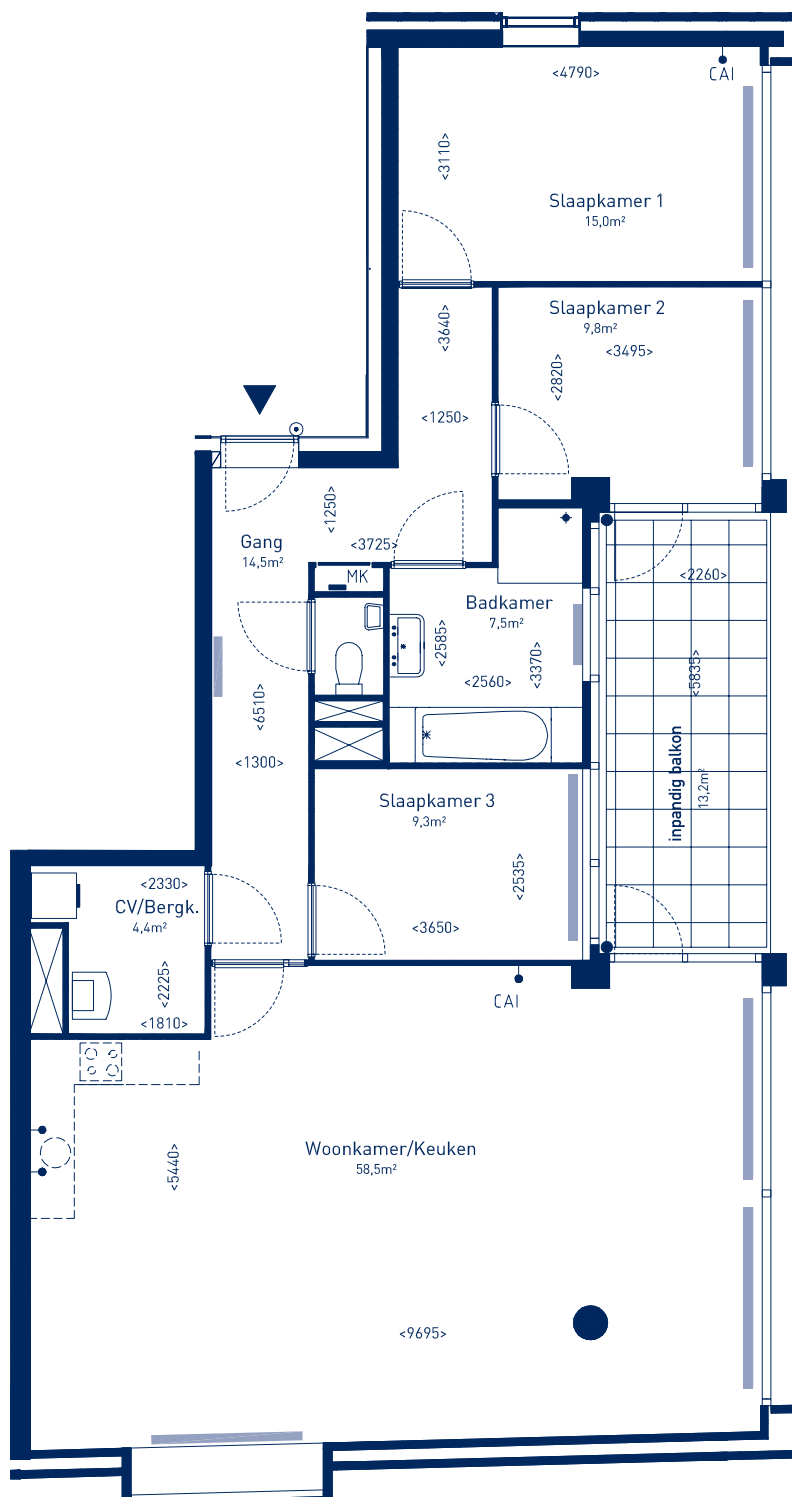

- bijzonder 4 kamerappartement van maar liefst 125 m²
- 3 ruime slaapkamers van ca. 15 m², 10 m² en 9 m²
- royaal in pandig balkon van ca. 13,2 m²
- lichte en grote woonkamer met open keuken voorzien van diverse inbouwapparatuur
- badkamer met ligbad, separate douche, luxe wastafel en designradiator