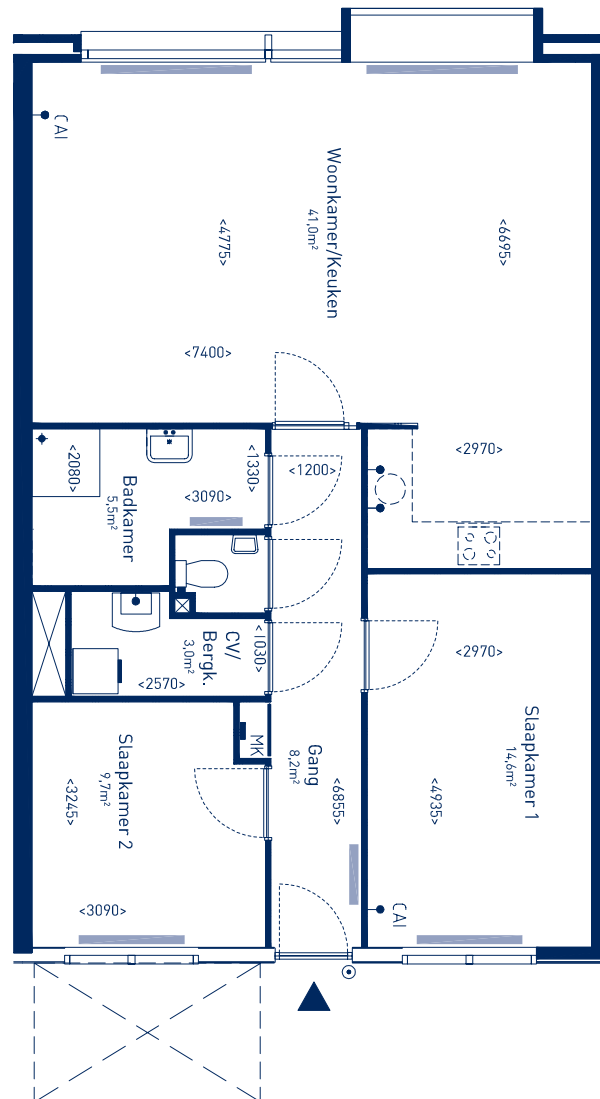

- 3 kamerappartement van ca. 87 m<sup>2</sup>
- 2 slaapkamers van ca. 9 m<sup>2</sup> en 14,5 m<sup>2</sup>
- ruime woonkamer van ca. 41 m<sup>2</sup> met open keuken voorzien van diverse inbouwapparatuur
- badkamer (ca. 5,5 m<sup>2</sup>) voorzien van douche, dubbele wastafel en designradiator

- royaal 4 kamerappartement van ca. 108 m<sup>2</sup>
- loggia van ca. 7,7 m<sup>2</sup>
- 3 ruime slaapkamers (ca. 8,3 m<sup>2</sup>, 11,8 m<sup>2</sup> em 13,3 m<sup>2</sup>)
- badkamer met ligbad, separate douche, luxe wastafel en designradiator
- woonkamer van ca. 37 m<sup>2</sup> met half open keuken (ca. 6,5 m<sup>2</sup>) voorzien van diverse inbouwapparatuur

- groot 3 kamerappartement variërend van ca. 96 m<sup>2</sup> tot 114 m<sup>2</sup>
- loggia van ca. 7,7 m<sup>2</sup>
- badkamer met douche, dubbele wastafel en designradiator
- ruime woonkamer met half open keuken voorzien van diverse inbouwapparatuur

De diepte van de woonkamer van dit type appartement verschilt door de schuine gevel van dit complex

- royaal 3 kamerappartement van ca. 102 m<sup>2</sup> en 109,5 m<sup>2</sup>
- woonkamer van met half open keuken (ca. 6,5 m<sup>2</sup>) voorzien van diverse inbouwapparatuur
- badkamer voorzien van douche, dubbele wastafel en designradiator