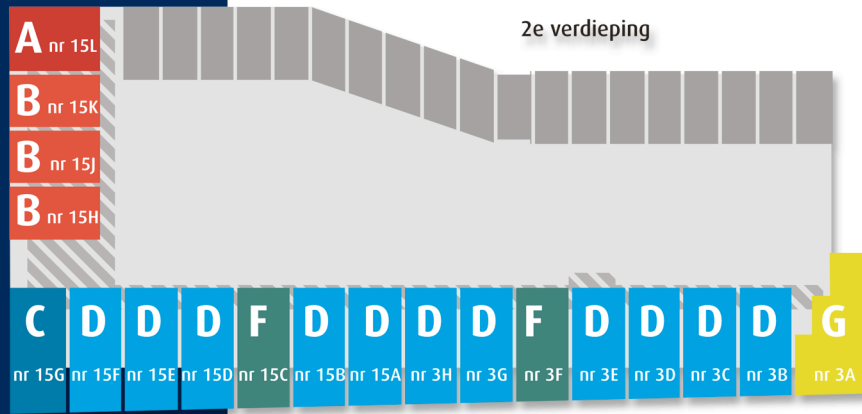

# Plattegronden

landelijk wonen, stedelijk leven

-  parkeren voor huurders
-  bergingen voor huurders
- Parkeerkelder

- 3 kamerappartement van ca. 87 m<sup>2</sup>
- inpandig balkon van ca. 5,5 m<sup>2</sup>
- woonkamer van ca. 39 m<sup>2</sup> met half open keuken (ca. 5 m<sup>2</sup>) voorzien van diverse inbouwapparatuur
- badkamer voorzien van douche, wastafel en designradiator

- 3 kamerappartement van ca. 87 m<sup>2</sup>
- 2 slaapkamers van ca. 9 m<sup>2</sup> en 14,5 m<sup>2</sup>
- ruime woonkamer van ca. 41 m<sup>2</sup> met open keuken voorzien van diverse inbouwapparatuur
- badkamer (ca. 5,5 m<sup>2</sup>) voorzien van douche, dubbele wastafel en designradiator

- royaal 4 kamerappartement van ca. 108 m<sup>2</sup>
- loggia van ca. 7,7 m<sup>2</sup>
- 3 ruime slaapkamers (ca. 8,3 m<sup>2</sup>, 11,8 m<sup>2</sup> em 13,3 m<sup>2</sup>)
- badkamer met ligbad, separate douche, luxe wastafel en designradiator
- woonkamer van ca. 37 m<sup>2</sup> met half open keuken (ca. 6,5 m<sup>2</sup>) voorzien van diverse inbouwapparatuur

De diepte van de woonkamer van dit type appartement verschilt door de schuine gevel van dit complex

- royaal 3 kamerappartement van ca. 102 m<sup>2</sup> en 109,5 m<sup>2</sup>
- woonkamer van met half open keuken (ca. 6,5 m<sup>2</sup>) voorzien van diverse inbouwapparatuur
- badkamer voorzien van douche, dubbele wastafel en designradiator