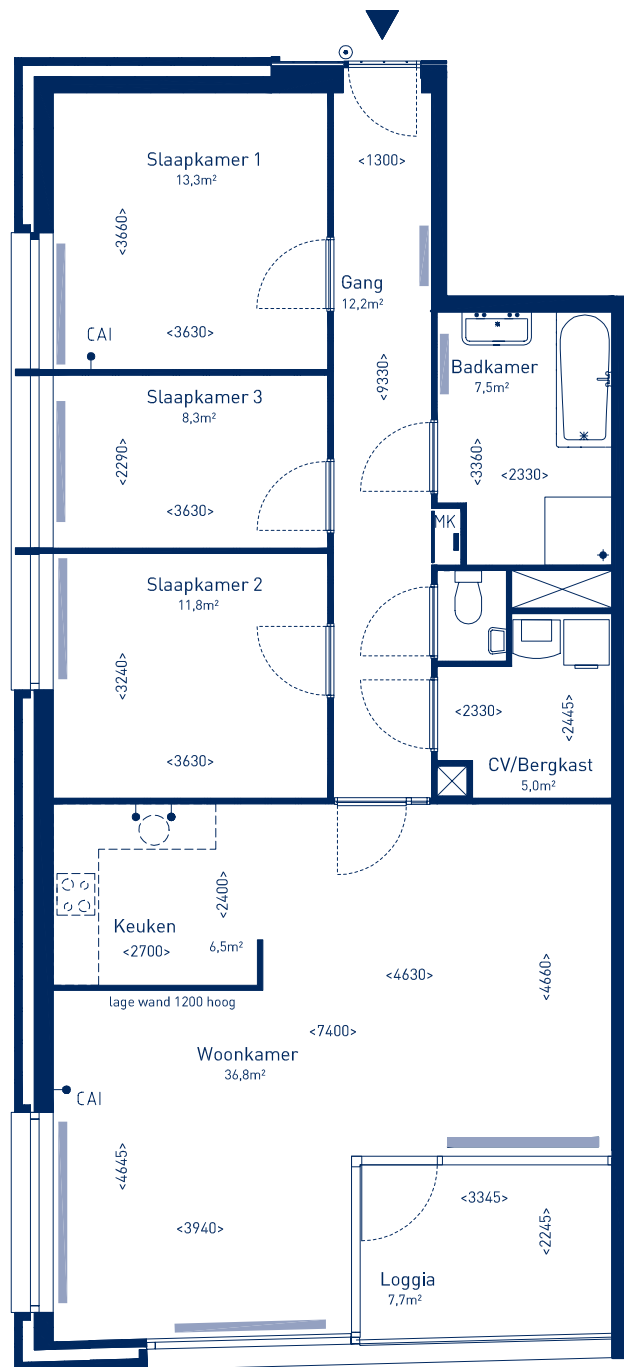

- 3 kamerappartement van ca. 87 m<sup>2</sup>
- 2 slaapkamers van ca. 9 m<sup>2</sup> en 14,5 m<sup>2</sup>
- ruime woonkamer van ca. 41 m<sup>2</sup> met open keuken voorzien van diverse inbouwapparatuur
- badkamer (ca. 5,5 m<sup>2</sup>) voorzien van douche, dubbele wastafel en designradiator

- royaal 4 kamerappartement van ca. 108 m<sup>2</sup>
- loggia van ca. 7,7 m<sup>2</sup>
- 3 ruime slaapkamers (ca. 8,3 m<sup>2</sup>, 11,8 m<sup>2</sup> em 13,3 m<sup>2</sup>)
- badkamer met ligbad, separate douche, luxe wastafel en designradiator
- woonkamer van ca. 37 m<sup>2</sup> met half open keuken (ca. 6,5 m<sup>2</sup>) voorzien van diverse inbouwapparatuur

- groot 3 kamerappartement variërend van ca. 96 m<sup>2</sup> tot 114 m<sup>2</sup>
- loggia van ca. 7,7 m<sup>2</sup>
- badkamer met douche, dubbele wastafel en designradiator
- ruime woonkamer met half open keuken voorzien van diverse inbouwapparatuur

De diepte van de woonkamer van dit type appartement verschilt door de schuine gevel van dit complex

- royaal 3 kamerappartement van ca. 102 m<sup>2</sup> en 109,5 m<sup>2</sup>
- woonkamer van met half open keuken (ca. 6,5 m<sup>2</sup>) voorzien van diverse inbouwapparatuur
- badkamer voorzien van douche, dubbele wastafel en designradiator