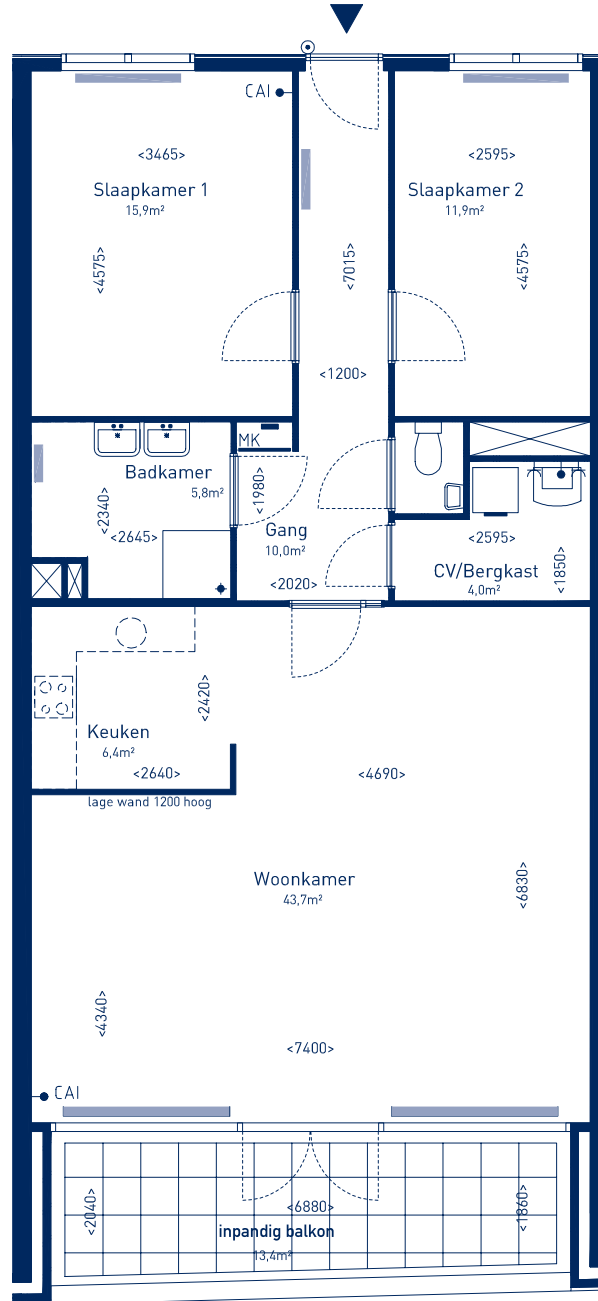

- uniek 3 kamerappartement van ca. 102 m²
- groot inpandig balkon van maar liefst 13,4 m²
- zeer ruime woonkamer met half open keuken voorzien van diverse inbouwapparatuur
- badkamer met douche, dubbele wastafel en designradiator

De diepte van de woonkamer van dit type appartement verschilt door de schuine gevel van het complex